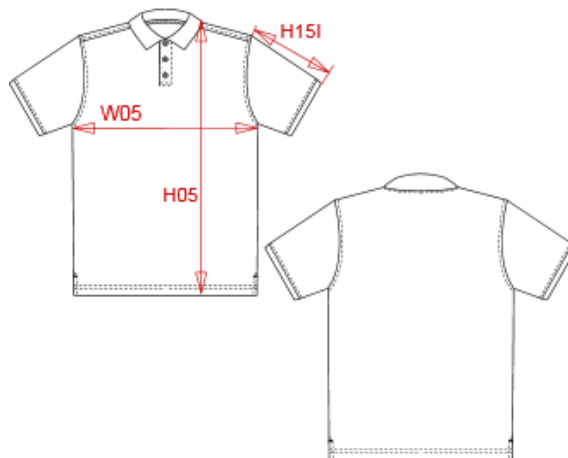

KARIBAN

REFERENCE : K274

SIZES : S_M_L_XL_XXL_3XL_4XL_5XL

COMPOSITION :

Main fabric : Polyester / Combed cotton pique 65/35 - 200 65% polyester / 35%cotton

WEIGHT :

Main fabric : 200 gsm

TECHNICAL DETAIL :

Anti-pilling & anti-bacterial

ARTICLE WEIGHT :

236 gr/pc

DESCRIPTION	
Français :	Polo manches courtes homme
English :	Men's shortsleeved polo shirt
Nederlands :	Polo korte mouwen
Deutsch :	Kurzarm-Polohemd
Español :	Polo manga corta
Italiano :	Polo maniche corte
Português :	Polo de manga curta

COLORS	PANTONE SERIGRAPHIE
White	White
Black	Black
Navy	433C
Red	200C
Dark grey	447C
Sky blue	278C
Orange	1585C
Light royal blue	653C
Oxford grey	Based on Cool gray 7C
Forest green	5605C

MEASUREMENT										
Description	S	M	L	XL	XXL	3XL	4XL	5XL		
W05 (M) 1/2 largeur poitrine à 1.5cm de l'emmanchure / 1/2 chest width at 1.5cm below armhole	50	53	56	59	62	65	68	71		
H05 (M) Hauteur totale / Total height	70	72	74	76	78	80	82	84		
H151 (M) Longueur manche avec bord côte / Sleeve length with rib	22,25	23	23,75	24,50	25,25	26	26,75	27,50		

CARE LABEL				

PACKING	
Box	30 pcs / box S => L:60cm W:40cm H:22cm GW:9.4kg NW:8.4kg M => L:60cm W:40cm H:22cm GW:9.9kg NW:8.9kg L => L:60cm W:40cm H:22cm GW:10.3kg NW:9.3kg XL => L:60cm W:40cm H:22cm GW:10.9kg NW:9.9kg XXL => L:60cm W:40cm H:24cm GW:11.4kg NW:10.4kg 3XL => L:60cm W:40cm H:24cm GW:11.9kg NW:10.9kg 4XL => L:60cm W:40cm H:24cm GW:12.5kg NW:11.5kg 5XL => L:60cm W:40cm H:24cm GW:13.1kg NW:12.1kg